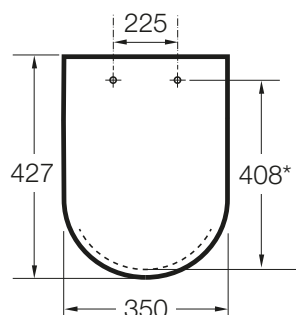

THE GAP

Capac WC din SUPRALIT®, cu închidere lentă/soft-close și cu sistem Easy Remove pentru WC compact - SQUARE

PRE (FĂRĂ TVA) (FĂRĂ TVA)

464,00 LEI

SCHIȚE TEHNICE

CARACTERISTICI

Adecvat pentru: Closet

EasyFix®

COMPATIBIL CU

SQUARE - Vas WC compact,
lipit de perete, Rimless®, cu
evacuare dublă

342737..H

SQUARE WC compact,
suspendat, din porțelan,
Rimless

34647A..0

The Gap

Creat de Antonio Bullo, acest concept este atât compact cât și funcțional. Această gamă largă se adaptează tuturor posibilităților și vă permite să optimizați spațiul din baie. Liniile moderne și elegante fac ca această alegere să fie una inteligentă.